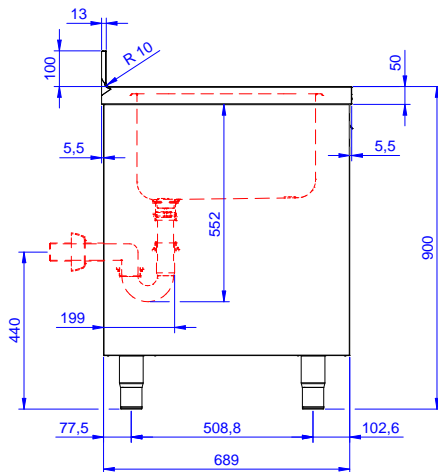

Lavatoio armadiato con 1
vasca 400x500 mm e
gocciolatoio destro, per
lavastoviglie sottotavolo, da
1200 mm

Descrizione

Articolo N° _____

Lavatoio in acciaio inox AISI 304 con piano di lavoro da 50 mm e spessore 10/10. Insonorizzato con piega salvamani sui bordi e dotato di involucro perimetrale ed angoli saldati. Porta a battente fonoassorbente. Piedini regolabili in altezza. Alzatina paraspruzzi posteriore con raggiatura 10 mm, altezza 100 mm e spessore 13 mm. Una vasca da 400x500xh300 mm dotata di tubo troppopieno e piletta di scarico da 2". Gocciolatoio stampato posizionato sulla parte destra sotto il quale si può inserire una lavastoviglie.

Approvazione: _____

Fronte

Lato

D = Scarico acqua

Alto

Scarico

Posizione scarico: Da destra a sinistra

Informazioni chiave

Larghezza armadio:	1145 mm
Profondità armadio:	645 mm
Altezza armadietto:	385 mm
Dimensioni esterne, larghezza:	1200 mm
Dimensioni esterne, profondità:	700 mm
Dimensioni esterne, altezza:	1000 mm
Dimensione alzatina, altezza:	100 mm
Dimensione alzatina, profondità:	13 mm
Dimensione alzatina, raggio:	R=10
Numero di vasche:	1
Dimensione vasca:	400x500xH300
Numero e tipologia di porte:	1 Cernierato
Spessore piano di lavoro:	50 mm
Peso netto:	55 kg