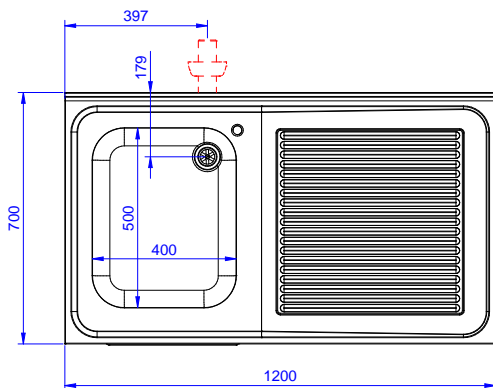

Lavatoio armadiato con 1
vasca 400x500 mm e
gocciolatoio destro, per
lavastoviglie sottotavolo, da
1200 mm

Descrizione

Articolo N° _____

Lavatoio in acciaio inox AISI 304 con piano di lavoro da 50 mm e spessore 10/10. Insonorizzato con piega salvamani sui bordi e dotato di involucro perimetrale ed angoli saldati. Porta a battente fonoassorbente. Piedini regolabili in altezza. Alzatina paraspruzzi posteriore con raggiatura 10 mm, altezza 100 mm e spessore 13 mm. Una vasca da 400x500xh300 mm dotata di tubo troppopieno e piletta di scarico da 2". Gocciolatoio stampato posizionato sulla parte destra sotto il quale si può inserire una lavastoviglie.

Approvazione: _____

Fronte

Lato

D = Scarico acqua

Alto

Scarico

Posizione scarico: Da destra a sinistra

Informazioni chiave

Larghezza armadio:	1145 mm
Profondità armadio:	645 mm
Altezza armadietto:	385 mm
Dimensioni esterne, larghezza:	1200 mm
Dimensioni esterne, profondità:	700 mm
Dimensioni esterne, altezza:	1000 mm
Dimensione alzatina, altezza:	100 mm
Dimensione alzatina, profondità:	13 mm
Dimensione alzatina, raggio:	R=10
Numero di vasche:	1
Dimensione vasca:	400x500xH300
Numero e tipologia di porte:	1 Cernierato
Spessore piano di lavoro:	50 mm
Peso netto:	55 kg